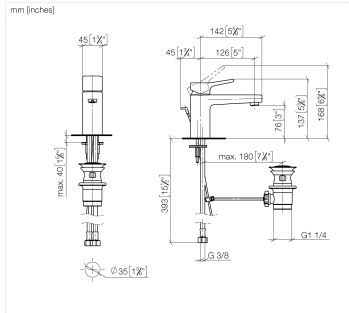

DORNBACHT YARRE Mitigeur monocommande de lavabo avec garniture d'écoulement - Chrome

33 501 832

- saillie 120 mm
- bec déverseur fixe
- jet circulaire enrichi en air
- hauteur de robinetterie 126 mm
- hauteur jusqu'au mousseur 80 mm
- diamètre de percement 35 mm
- 2x flexible de pression M 8 x 1 vissé, étanchéité contrôlée
- débit maxi. 6,8 l/min

Chrome

33 501 832-00

Soft Black

33 501 832-69

DORNBRACHT YARRE Mitigeur monocommande de lavabo avec garniture d'écoulement - Chrome

33 501 832

Diagramme de débit

Certificats

AbP_10165. ACS_23 ACC NY WRAS_240104004.
491.

DORNBRAUCHT YARRE Mitigeur monocommande de lavabo avec garniture d'écoulement - Chrome

33 501 832

Les pièces pour les autres finitions peuvent être trouvées ici : Soft Black

Liste des pièces de rechange

N°	Article Numéro	Désignation	Fréquence de montage	Délai de livraison
1	90 20 83 004 00-00	poignée	1	2
2	90 21 02 400 00-00	hotte	1	2
3	90 23 10 140 00 90	écrou	1	2
4	90 15 05 502 00 90	cartouche	1	2
5	90 23 01 177 00-00	mousseur	1	2
6	90 30 11 504 00 90	set de fixation	1	2
7	90 30 04 110 02 90	flexible	2	2
8	90 11 01 200 00-00	garniture d'écoulement	1	2