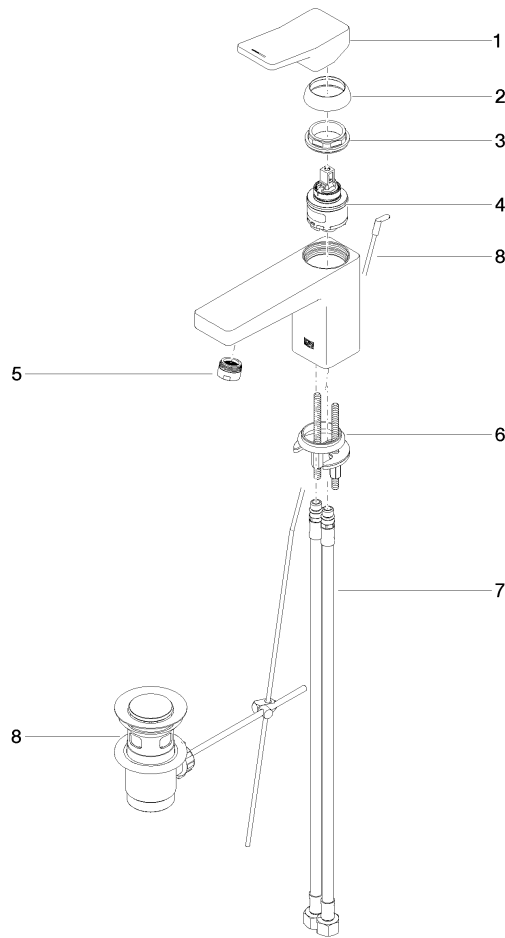

DORNBACHT YARRE Mitigeur monocommande de lavabo avec garniture d'écoulement - Chrome

33 501 832

- saillie 120 mm
- bec déverseur fixe
- jet circulaire enrichi en air
- hauteur de robinetterie 126 mm
- hauteur jusqu'au mousseur 80 mm
- diamètre de percement 35 mm
- 2x flexible de pression M 8 x 1 vissé, étanchéité contrôlée
- débit maxi. 6,8 l/min

Chrome

33 501 832-00

Soft Black

33 501 832-69

DORNBRACHT YARRE Mitigeur monocommande de lavabo avec garniture d'écoulement - Chrome

33 501 832

Diagramme de débit

Certificats

AbP_10165. ACS_23 ACC NY WRAS_240104004.
491.

DORNBRAUCHT YARRE Mitigeur monocommande de lavabo avec garniture d'écoulement - Chrome

33 501 832

Les pièces pour les autres finitions peuvent être trouvées ici : Soft Black

Liste des pièces de rechange

N°	Article Numéro	Désignation	Fréquence de montage	Délai de livraison
1	90 20 83 004 00-00	poignée	1	2
2	90 21 02 400 00-00	hotte	1	2
3	90 23 10 140 00 90	écrou	1	2
4	90 15 05 502 00 90	cartouche	1	2
5	90 23 01 177 00-00	mousseur	1	2
6	90 30 11 504 00 90	set de fixation	1	2
7	90 30 04 110 02 90	flexible	2	2
8	90 11 01 200 00-00	garniture d'écoulement	1	2